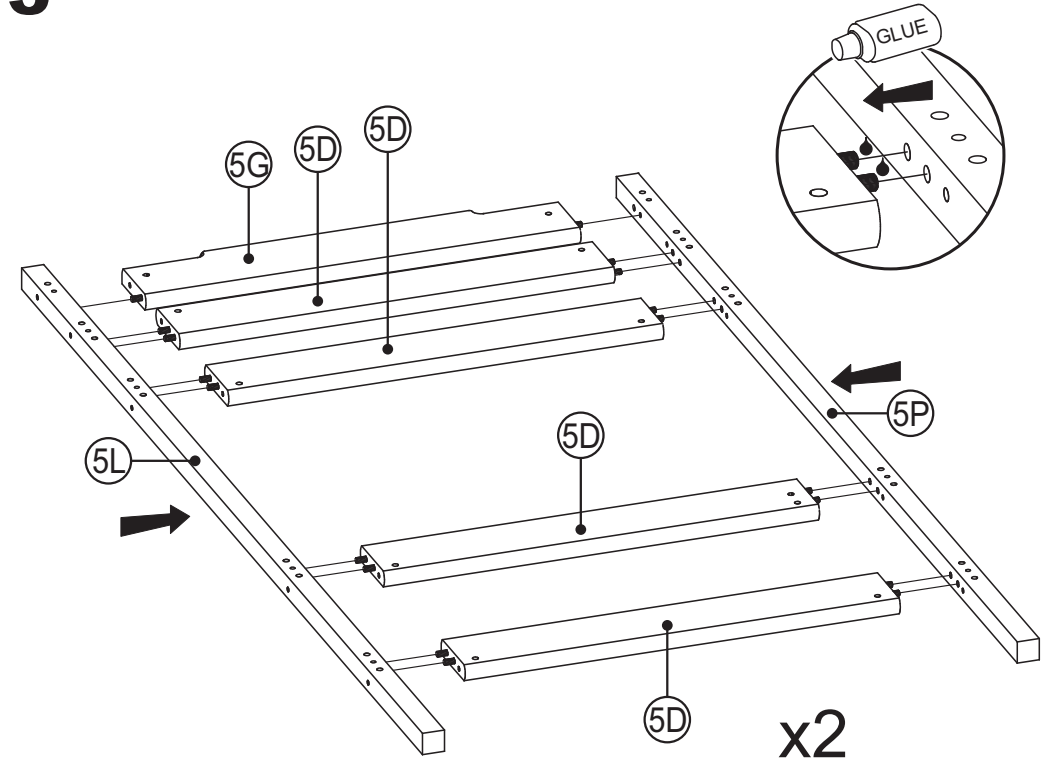

Łóżko dziecięce drewniane Samio -
antresola

BOGART.

1

2

3

4 ⑤ = ⑥

5

6

S2 x12

M x12

C1 x20

K x1

L x1

1

2

2

3

3

DRABINKA

Stelaż do łóżka

BOGART.

max. 120

R3 x24
Ø 3,4x35

1