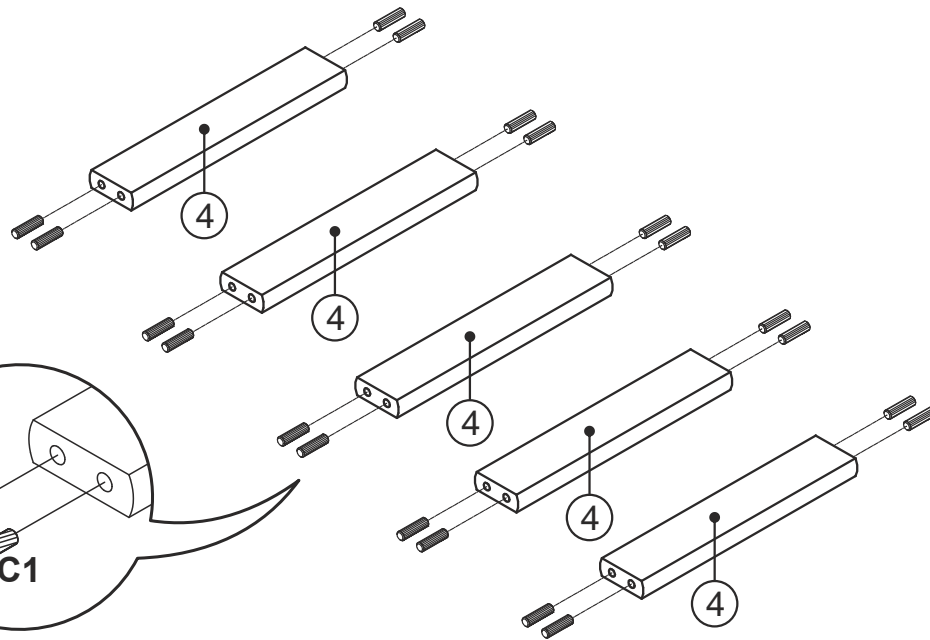

S2 x12

M x12

C1 x20

K x1

L x1

1

2

2

3

3

DRABINKA

Stelaż do łóżka

BOGART.

max. 120

R3 x24
Ø 3,4x35

1