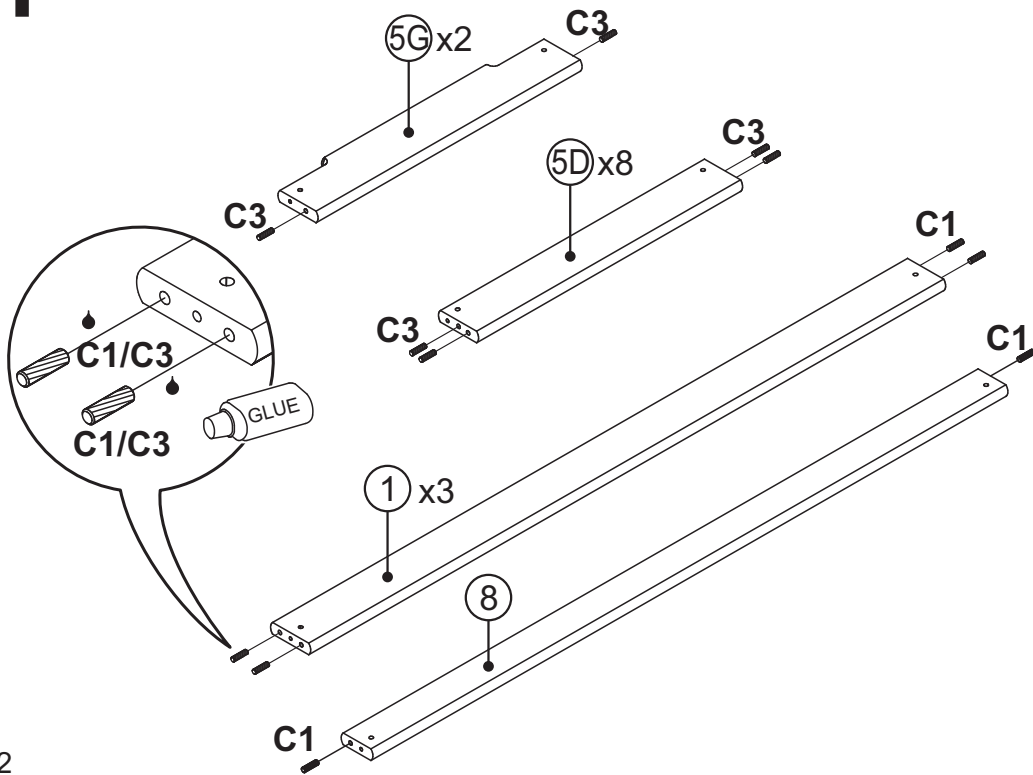

Łóżko dziecięce drewniane Samio -
antresola

BOGART.

1

2

3

4 ⑤ = ⑥

5

6

S2 x12

M x12

C1 x20

K x1

L x1

1

2

2

3

3

DRABINKA

Stelaż do łóżka

BOGART.

max. 120

R3 x24
Ø 3,4x35

1