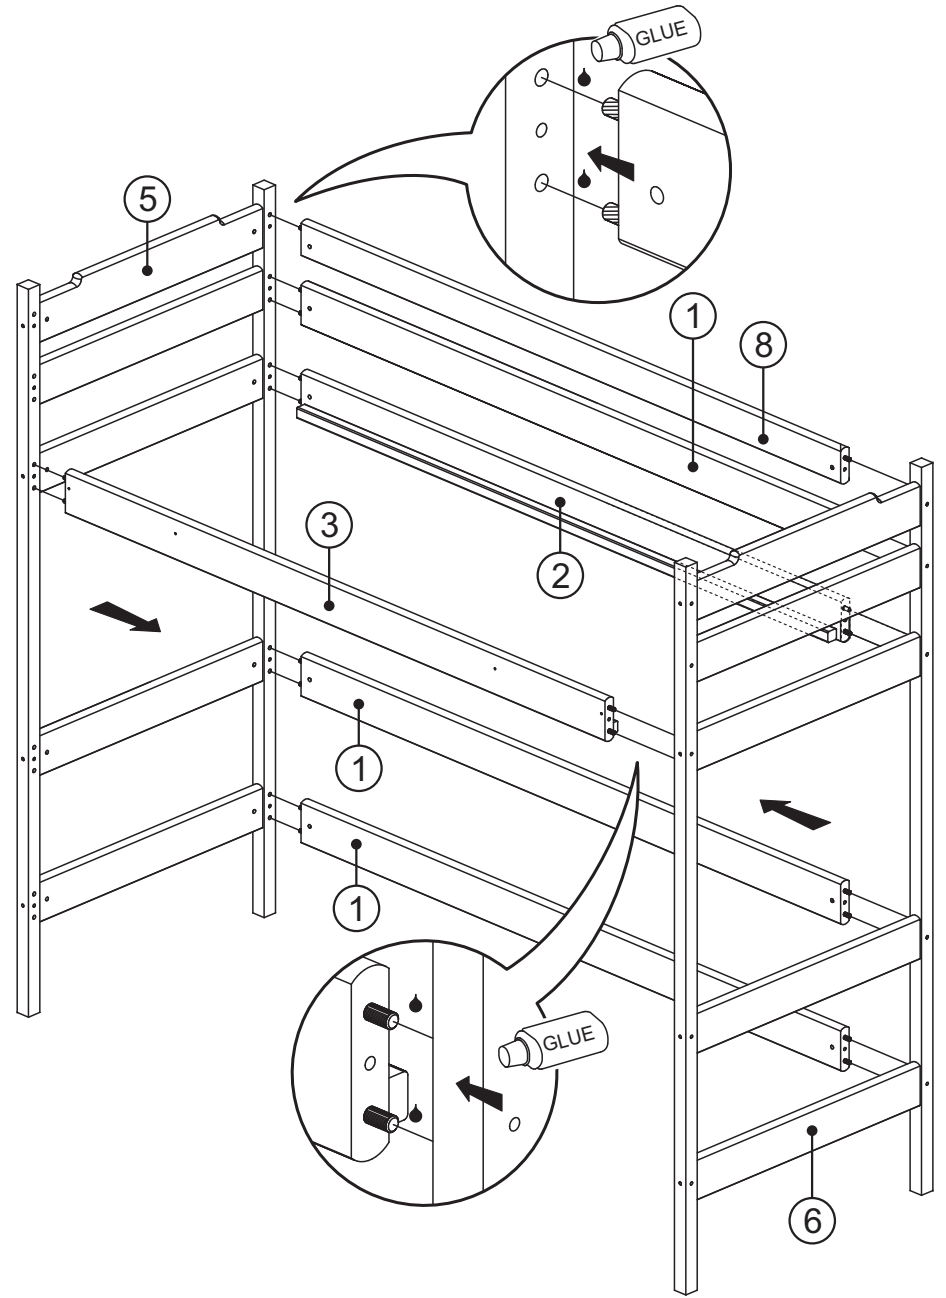

Łóżko dziecięce drewniane Samio -
antresola

BOGART.

1

2

3

4 ⑤ = ⑥

5

6

7

8

9

10

8

v09

Drabinka do łóżka antresoli

BOGART.

3

3

DRABINKA

Stelaż do łóżka

BOGART.

max. 120

R3 x24
Ø 3,4x35

1