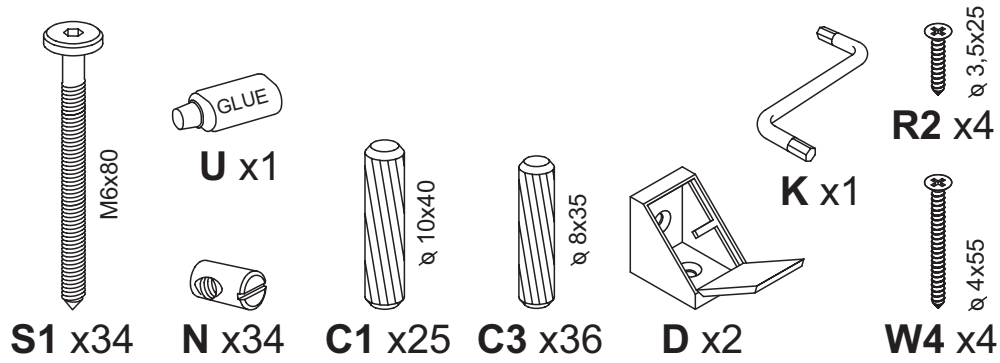

Łóżko dziecięce drewniane Samio -
antresola

BOGART.

1

2

3

4 ⑤ = ⑥

5

6

S2 x12

M x12

C1 x20

K x1

L x1

1

2

2

3

3

DRABINKA

Stelaż do łóżka

BOGART.

max. 120

R3 x24
Ø 3,4x35

1