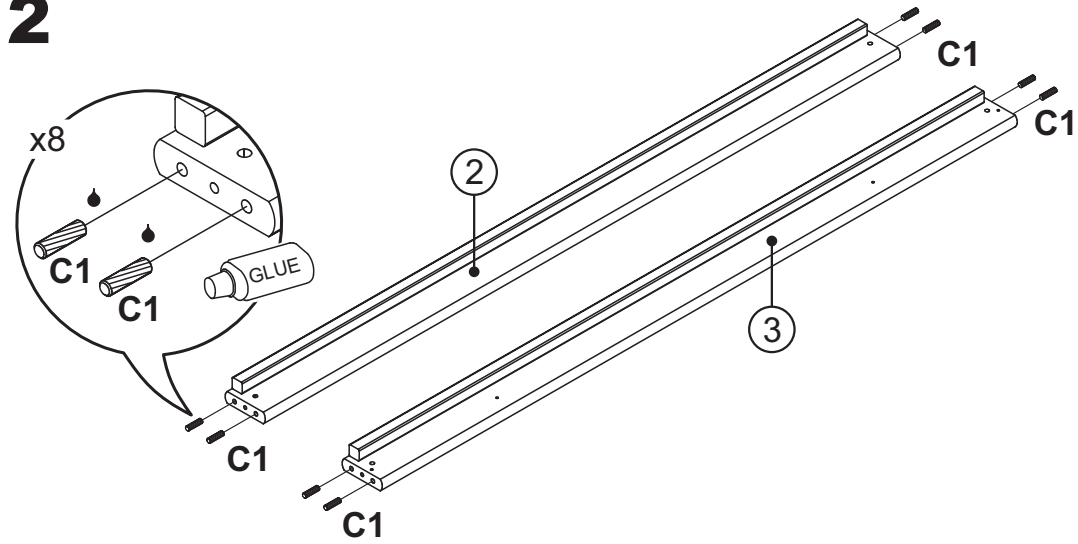

Łóżko dziecięce drewniane Samio -
antresola

BOGART.

1

2

3

4 ⑤ = ⑥

5

6

S2 x12

M x12

C1 x20

K x1

L x1

1

2

2

3

3

DRABINKA

Stelaż do łóżka

BOGART.

max. 120

R3 x24
Ø 3,4x35

1