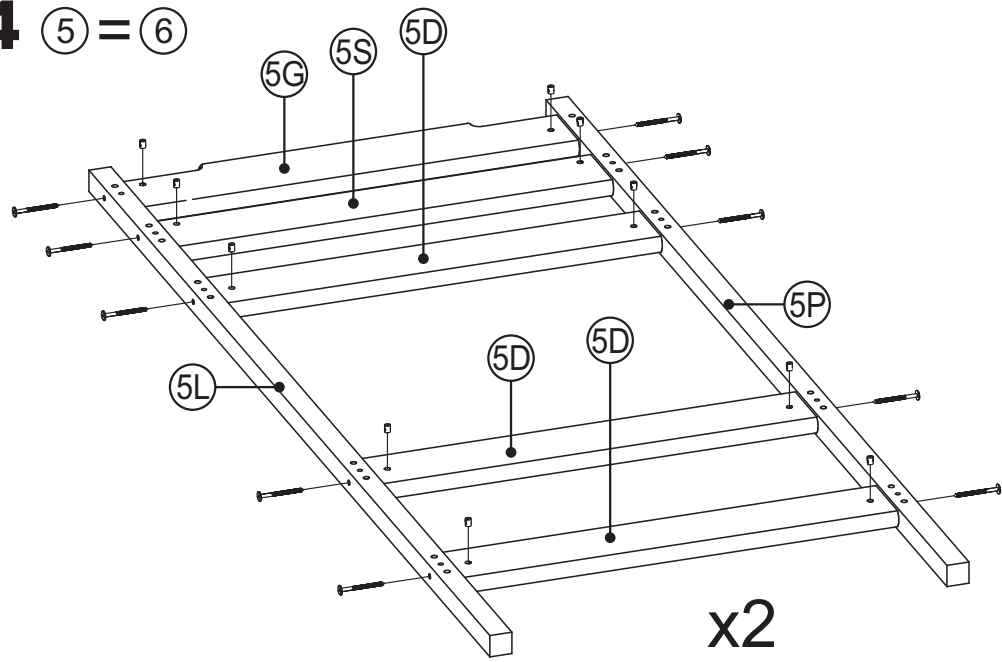

Łóżko dziecięce drewniane Samio -
antresola

BOGART.

1

2

3

4 ⑤ = ⑥

5

6

S2 x12

M x12

C1 x20

K x1

L x1

1

2

2

3

3

DRABINKA

Stelaż do łóżka

BOGART.

max. 120

R3 x24
Ø 3,4x35

1