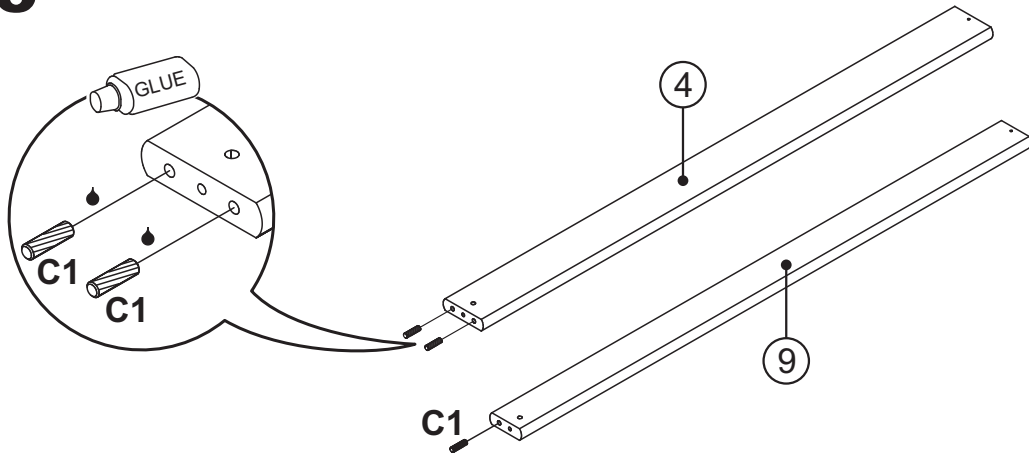

Łóżko dziecięce drewniane Samio -
antresola

BOGART.

1

2

3

4 ⑤ = ⑥

5

6

S2 x12

M x12

C1 x20

K x1

L x1

1

2

2

3

3

DRABINKA

Stelaż do łóżka

BOGART.

max. 120

R3 x24
Ø 3,4x35

1