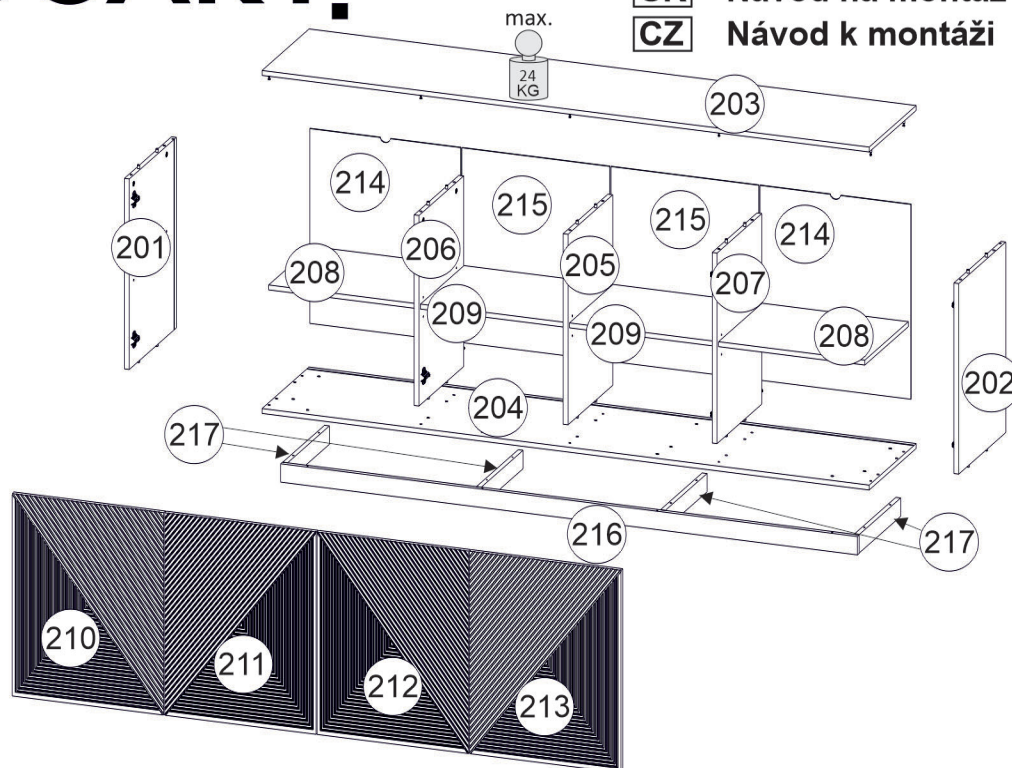

Model: **ASHA KOMODA 200 4D** 1/10

Do montázu potřebné są:
Für die Montage dieser Type benötigen Sie:
Na montáž budete potrebovať
Potřebné k montáži

BOGART.

max. 3 KG **208**

PL Instrukcja montażowa
D Montageanleitung
GB Assembly instructions
SK Návod na montáž
CZ Návod k montáži