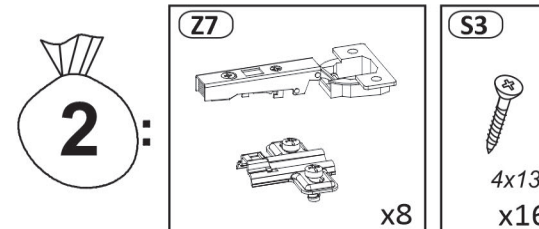

Model: **ASHA KOMODA 200 4D** 1/10

Do montázu potřebné są:
Für die Montage dieser Type benötigen Sie:
Na montáž budete potrebovať
Potřebné k montáži

BOGART.

max. 3 KG **208**

PL Instrukcja montażowa
D Montageanleitung
GB Assembly instructions
SK Návod na montáž
CZ Návod k montáži

D Sehr geehrter Kunde, sollte ein Teil fehlen oder beschädigt sein, kreuzen Sie bitte dieses deutlich auf der Montageanleitung an und schicken Sie zu uns ab.

GB Dear customer, Should there be any place missing or damaged, kindly mark this place clearly on the attached assembly instructions and return it to us.

PL Szanowny Kliencie, gdyby brakowało jakiejś części lub byłaby uszkodzona proszę to oznaczyć krzyżykiem na instrukcji montażowej przesałać instrukcję razem z reklamacją.

SK Vážení zákazník, keby chýbala nejaká časť, alebo by bola poškodená, označte ju prosím krížikom na montážnom návode a zašlite návod spolu s reklamáciou.

CZ Vážení zákazník, kdyby chýběla nějaká část nebo byla poškozená, označte ji prosím křížkem na montážním návodu a zašlete návod spolu s reklamací.