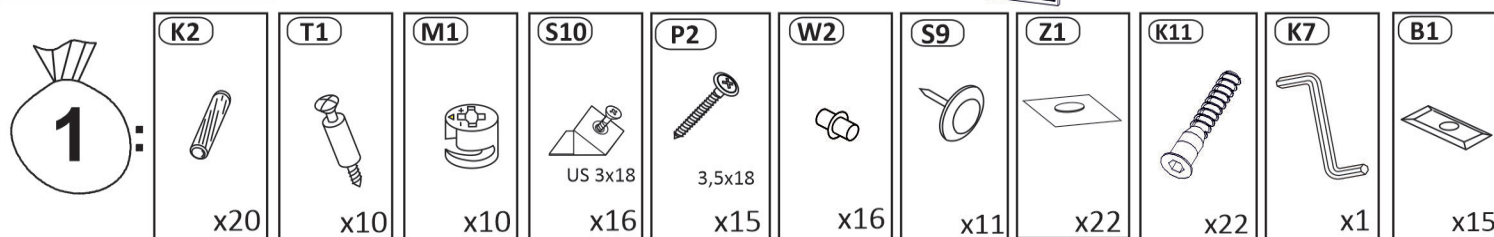

Model: **ASHA KOMODA 200 4D** 1/10

Do montázu potřebné są:
Für die Montage dieser Type benötigen Sie:
Na montáž budete potrebovať
Potřebné k montáži

BOGART.

max. 3 KG **208**

PL Instrukcja montażowa
D Montageanleitung
GB Assembly instructions
SK Návod na montáž
CZ Návod k montáži

D Sehr geehrter Kunde, sollte ein Teil fehlen oder beschädigt sein, kreuzen Sie bitte dieses deutlich auf der Montageanleitung an und schicken Sie zu uns ab.

GB Dear customer, Should there be any place missing or damaged, kindly mark this place clearly on the attached assembly instructions and return it to us.

PL Szanowny Kliencie, gdyby brakowało jakiejś części lub byłaby uszkodzona proszę to oznaczyć krzyżykiem na instrukcji montażowej przesałać instrukcję razem z reklamacją.

SK Vážení zákazník, keby chýbala nejaká časť, alebo by bola poškodená, označte ju prosím krížikom na montážnom návode a zašlite návod spolu s reklamáciou.

CZ Vážení zákazník, kdyby chýběla nějaká část nebo byla poškozená, označte ji prosím křížkem na montážním návodu a zašlete návod spolu s reklamací.