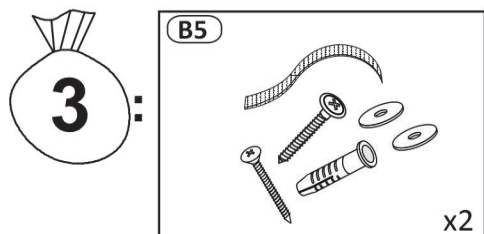

Model: **ASHA KOMODA 200 4D** 1/10

Do montázu potřebné są:
Für die Montage dieser Type benötigen Sie:
Na montáž budete potrebovať
Potřebné k montáži

BOGART.

max. 3 KG **208**

PL Instrukcja montażowa
D Montageanleitung
GB Assembly instructions
SK Návod na montáž
CZ Návod k montáži

D Sehr geehrter Kunde, sollte ein Teil fehlen oder beschädigt sein, kreuzen Sie bitte dieses deutlich auf der Montageanleitung an und schicken Sie zu uns ab.

GB Dear customer, Should there be any place missing or damaged, kindly mark this place clearly on the attached assembly instructions and return it to us.

PL Szanowny Kliencie, gdyby brakowało jakiejś części lub byłaby uszkodzona proszę to oznaczyć krzyżykiem na instrukcji montażowej przesałać instrukcję razem z reklamacją.

SK Vážení zákazník, keby chýbala nejaká časť, alebo by bola poškodená, označte ju prosím krížikom na montážnom návode a zašlite návod spolu s reklamáciou.

CZ Vážení zákazník, kdyby chýběla nějaká část nebo byla poškozená, označte ji prosím křížkem na montážním návodu a zašlete návod spolu s reklamací.