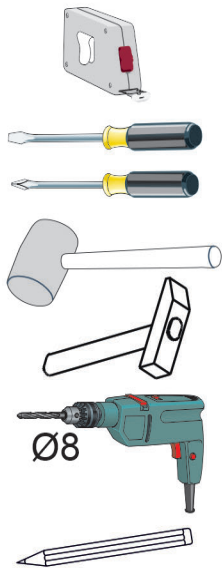

Model: **ASHA KOMODA 200 4D** 1/10

Do montázu potřebné są:
Für die Montage dieser Type benötigen Sie:
Na montáž budete potrebovať
Potřebné k montáži

BOGART.

max. 3 KG **208**

PL Instrukcja montażowa
D Montageanleitung
GB Assembly instructions
SK Návod na montáž
CZ Návod k montáži

D Sehr geehrter Kunde, sollte ein Teil fehlen oder beschädigt sein, kreuzen Sie bitte dieses deutlich auf der Montageanleitung an und schicken Sie zu uns ab.

GB Dear customer, Should there be any place missing or damaged, kindly mark this place clearly on the attached assembly instructions and return it to us.