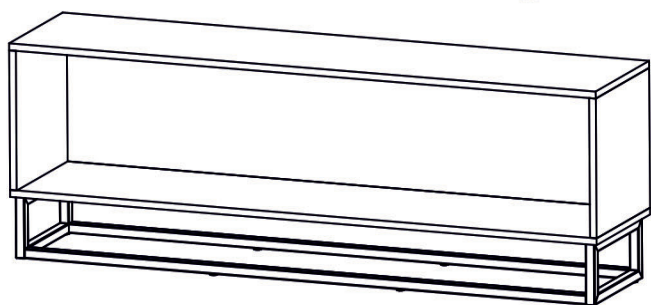

7

1.		x2
2.		x2
3.		x1
4.		x12
5.		x8
6.		x8
7.		x1

8

Tylko wersja bez stelaża.
Only version without frame.
Nur Version ohne Rahmen.
Iba verzia bez rámu.
Pouze verze bez rámu.