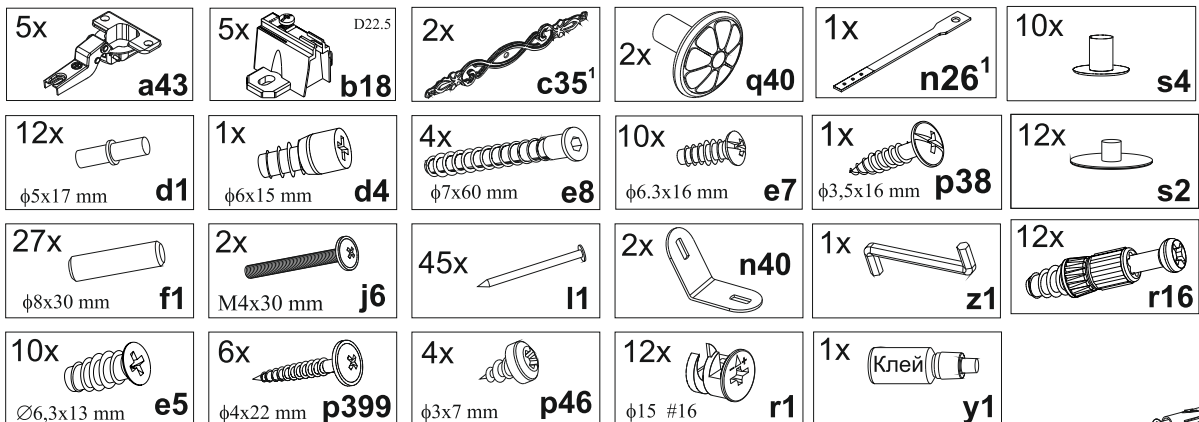

A	B	C	D	
1	KT1-107-01	1870	363	1/4
2	KT1-108-01	1870	363	1/4
3	KT1-203-01	612	380	2/4
4	KT1-210-01	586	370	2/4
5	KT1-339	536	332	2/4
6	KT1-305	536	322	2/4
7	KT1-402	500	65	2/4
8	KT1-403	288	65	2/4
9	KT1-571-01	70	54	2/4
10	KT1-572	500	40	2/4
11	KT1-940	1900	282	1/4
12	LH-1868	1868		1/4
13	KT1-574	427,5	95,5	2/4
14	KT1-576	701	95,5	2/4
15	KT1-575	427,5	95,5	2/4
16	KT1-004	1416	495	3/4
17	KT1-010	1416	495	3/4
18	KT1-011A	1416	495	3/4
19	KT1-012A	1416	495	3/4
20	KT1-002	403	495	4/4
21	KT1-003	403	495	4/4