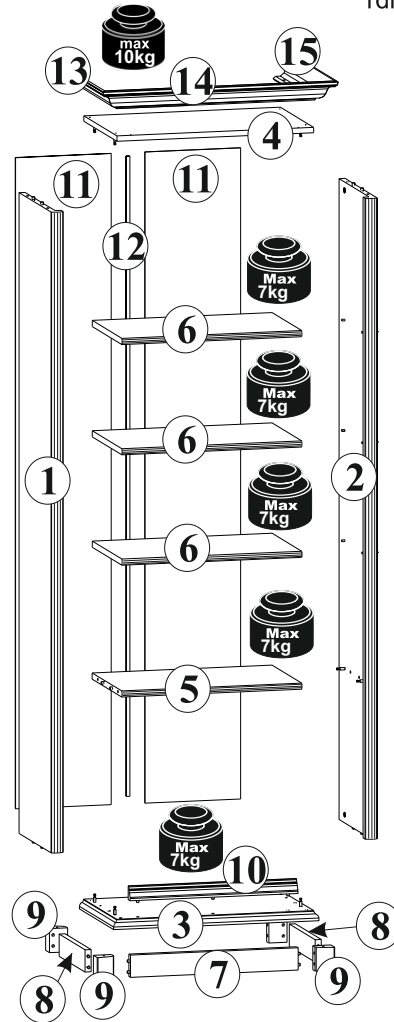

A	B	C	D	
1	KT1-107-01	1870	363	1/4
2	KT1-108-01	1870	363	1/4
3	KT1-203-01	612	380	2/4
4	KT1-210-01	586	370	2/4
5	KT1-339	536	332	2/4
6	KT1-305	536	322	2/4
7	KT1-402	500	65	2/4
8	KT1-403	288	65	2/4
9	KT1-571-01	70	54	2/4
10	KT1-572	500	40	2/4
11	KT1-940	1900	282	1/4
12	LH-1868	1868		1/4
13	KT1-574	427,5	95,5	2/4
14	KT1-576	701	95,5	2/4
15	KT1-575	427,5	95,5	2/4
16	KT1-004	1416	495	3/4
17	KT1-010	1416	495	3/4
18	KT1-011A	1416	495	3/4
19	KT1-012A	1416	495	3/4
20	KT1-002	403	495	4/4
21	KT1-003	403	495	4/4

# 6

Пенал Cabinet 1dl  
Вітрина Glass-fronted cabinet 1dl

Пенал Cabinet 1dp  
Вітрина Glass-fronted cabinet 1dp

7

8

Пенал Cabinet 1dl

Вітрина glass-fronted cabinet 1dl

Пенал Cabinet 1dp